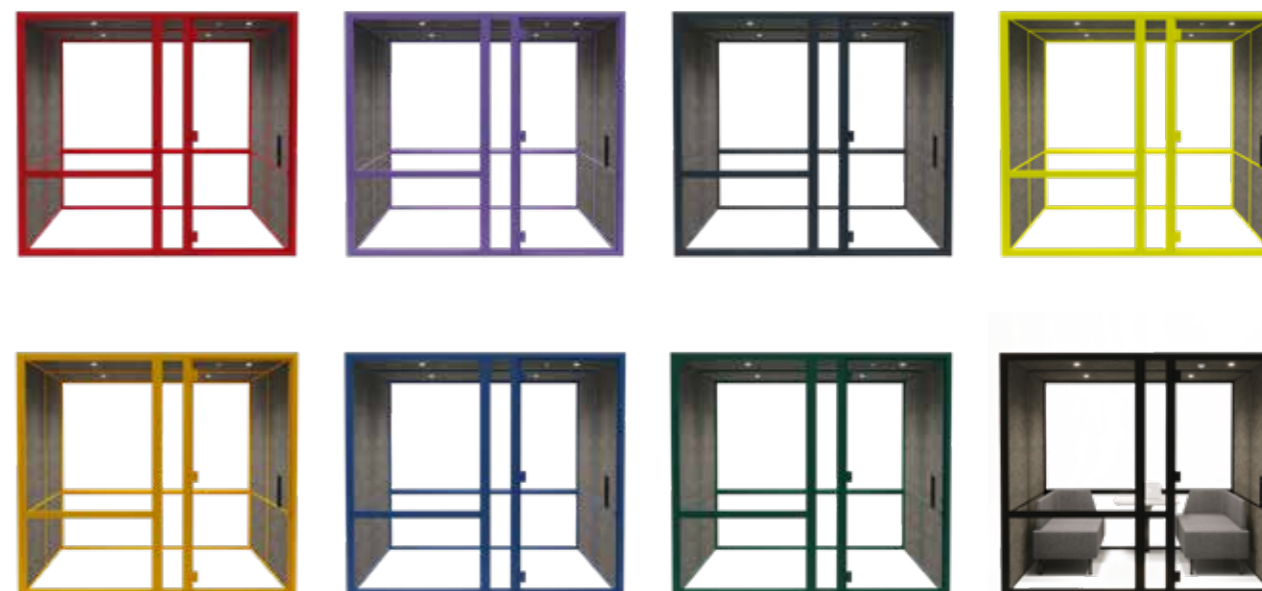

Leverbaar in jouw kleuren

De voorraad BOW bouwstenen is opgebouwd uit frames met de kleuren zwart (RAL 9005) en wit (RAL 9010). Uiteraard is elke kleur realiseerbaar. Ook qua stoffering geldt dat naast de antraciete basis alles mogelijk is.