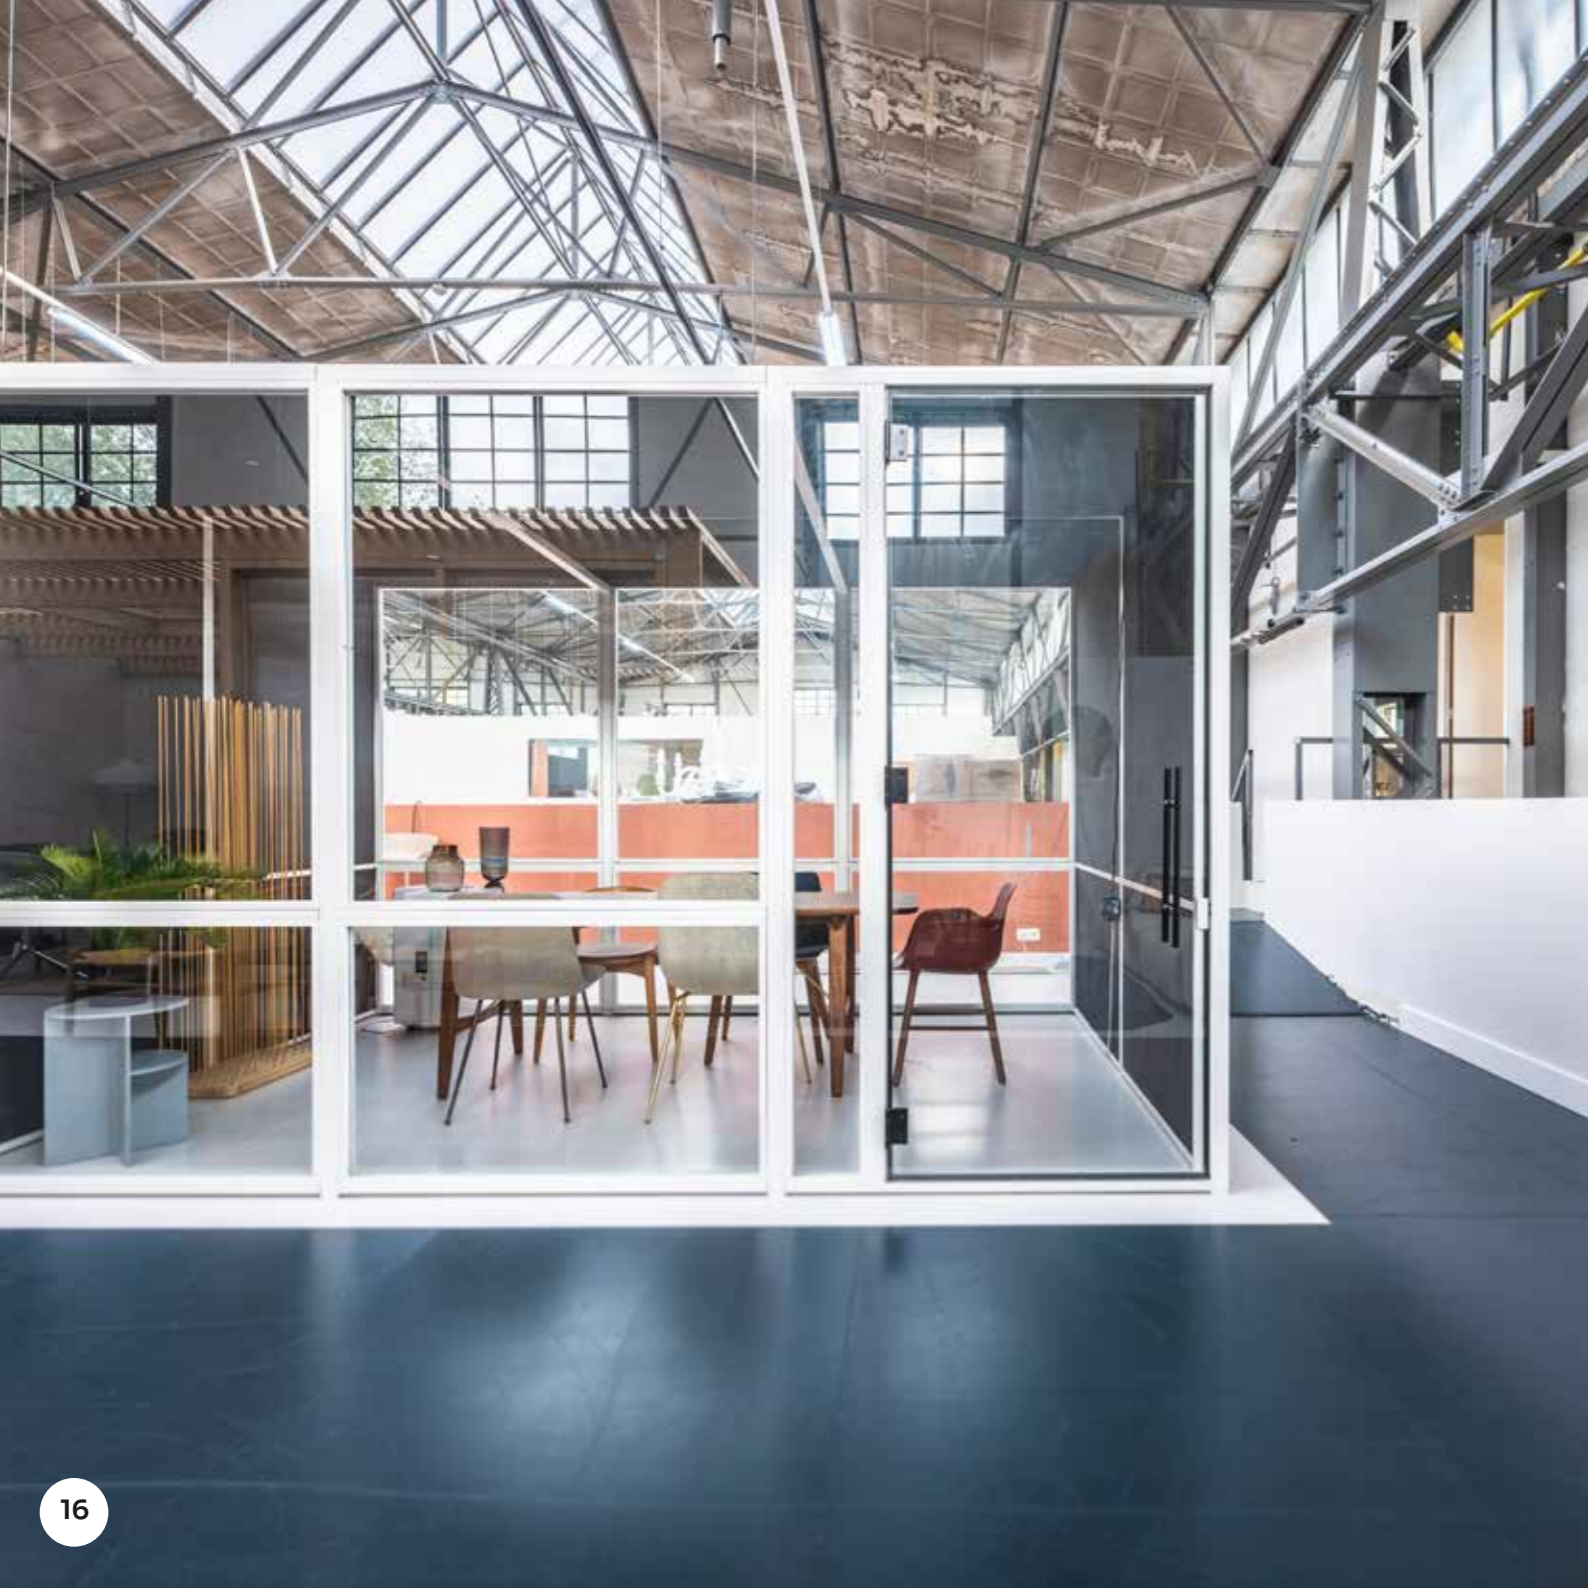

De bouwstenen voor jouw ruimte **op maat**

FITS YOUR NEEDS

De enige belemmering in het configureren met de BOW bouwstenen is je fantasie. Door het modulaire systeem is werkelijk alles mogelijk: dicht, open, half-half, room-in-room, gekoppeld, rechthoekig, vierkant, diep, lang en ga zo maar door. De herbruikbare elementen zorgen voor een langere gebruikscyclus waardoor het product ook nog eens duurzaam is.

Wat niet "flexibel" is, is dat we altijd leveren uit voorraad en dat elke configuratie het principe van plug&play kent: één stekker verbinden en je hebt licht, geconditioneerde lucht, elektriciteit en "prik" op de USB's.

Modulair
systeem

Herbruikbare
elementen